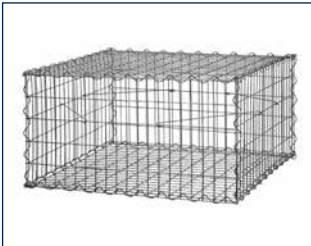

GABIONENGITTER

robust | dekorativ

Aufbaubeispiele

KORBGRÖSSEN UND
BENÖTIGTE BAUTEILE

RANKO®.de
DIE Marke für Zäune!

RANKO®.de
DIE Marke für Zäune!

KORBGRÖSSEN UND BENÖTIGTE BAUTEILE

Korbgrößen	Trennwände	Gittermattengrößen / Gittermattenanzahl							Spiralstäbe Anzahl			Distanzhalter Anzahl	
		200 x 100 *	200 x 50 *	150 x 100 *	150 x 50 *	100 x 100	100 x 50	50 x 50	150 *	100	50	100	50
50 x 50 x 50	0							6			12		2
100 x 50 x 50	0						4	2		4	8		4
100 x 50 x 100	0					2	4			8	4		8
100 x 100 x 50	0					2	4			8	4		4
100 x 100 x 100	0					6				12			8
150 x 50 x 50 *	0				4			2	4		8		6
	1				4			3	4		12		8
150 x 50 x 100 *	0			2	2		2		4	4	4		12
	1			2	2		3		4	6	6		16
150 x 100 x 50 *	0			2	2		2		4	4	4	2	4
	1			2	2		3		4	6	6		8
150 x 100 x 100 *	0			4		2			4	8		4	8
	1			4		3			4	12			16
200 x 50 x 50 *	0		4					2		8	8		7
	1		4					3		8	12		8
200 x 50 x 100 *	0	2	2				2			12	4		14
	1	2	2				3			14	6		16
200 x 100 x 50 *	0	2	2				2			12	4	3	4
	1	2	2				3			14	6		8
200 x 100 x 100 *	0	4				2				16		6	8
	1	4				3				20			16