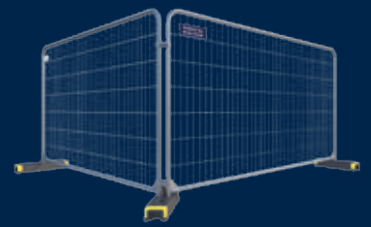

RANKO® MOBILZÄUNE

Mit Sicherheit Die Besten

RANKO® Round Top Euro **NEU**

Round Top Euro
Artikelnr. 44001029

Round Top Euro 3V
Artikelnr. 44001030

Round Top Euro 3H
Artikelnr. 44001031