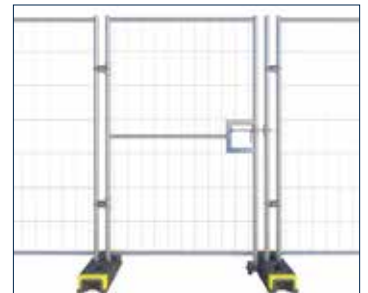

Euro Tor Spezial
Maße: 1264 x 2000 mm
Artikelnr. 44001008
Gewicht: 13,50 kg